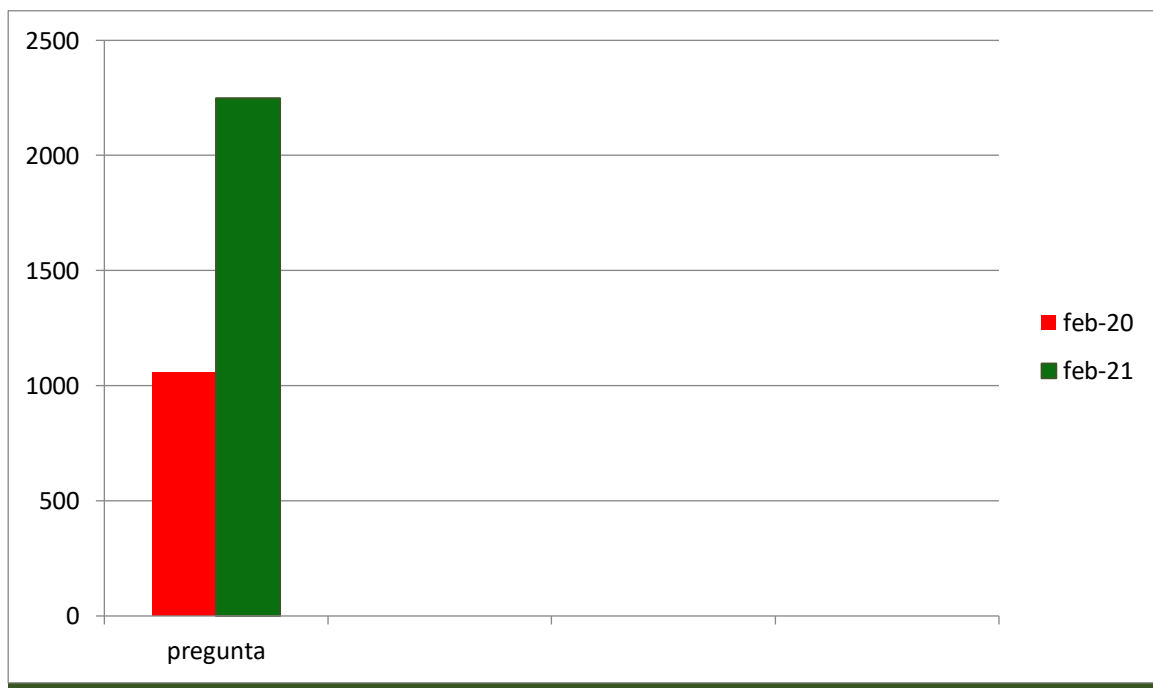

Administración
2018 - 2021

REPORTE ESTADISTICO

Preguntas frecuentes

MES FEBRERO

Pregunta:
En qué lugares puedo pagar el predial, horarios de oficinas.

NOTA:

- Feb-20 (Febrero 2020)
- Feb-21(Febrero 2021)